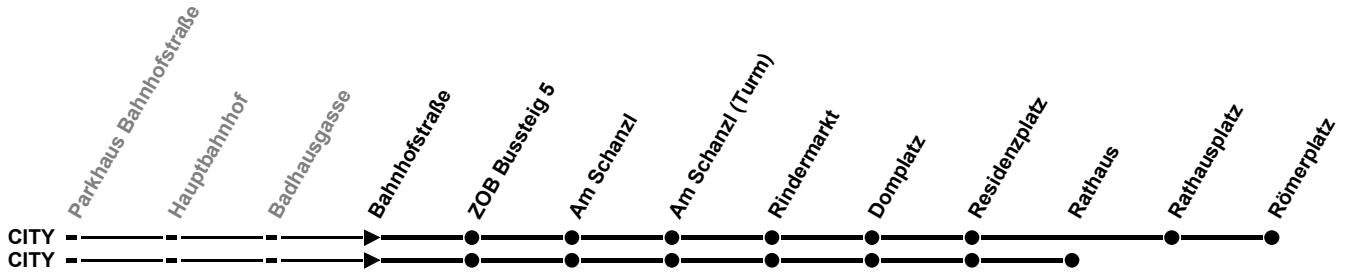

Haltestelle: Bahnhofstraße

Parkhaus Bahnhofstr. - ZOB - Rathaus - Römerplatz

CITY

Std.	Montag - Freitag	Std.	Samstag	Std.	Sonn- und Feiertag
6	32 52	6		6	
7	12 32 52	7	17 47	7	
8	17 47	8	17 47	8	
9	17 47	9	17 47	9	
10	17 47	10	17 47	10	
11	17 47	11	17 47	11	
12	17 47 ⁺	12	17 47	12	
13	17 47	13	17 47	13	
14	17 47	14	17	14	
15	17 47	15		15	
16	17 47	16		16	
17	17 47	17		17	
18	17	18		18	

+: verkehrt nur bis zum Rathaus

Gültig ab 19.12.2020