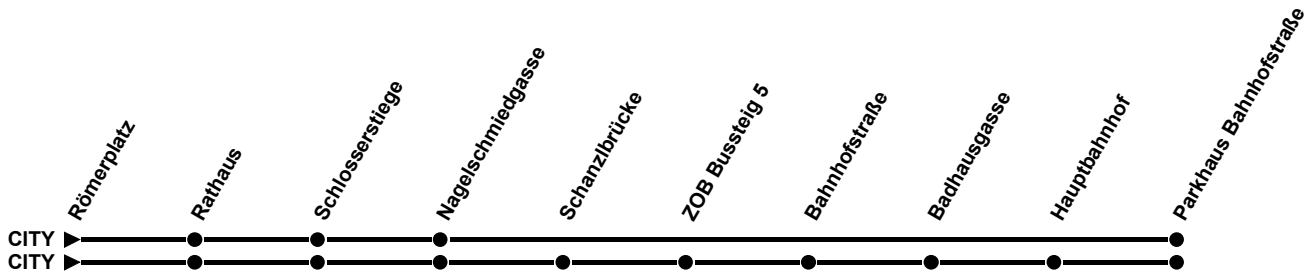

Haltestelle: Bahnhofstraße

Parkhaus Bahnhofstr. - ZOB - Rathaus - Römerplatz

CITY

Std.	Montag - Freitag	Std.	Samstag	Std.	Sonn- und Feiertag
6	32 47	6		6	
7	02 17 32 47	7	32 47	7	
8	02 17 32 47	8	02 17 32 47	8	
9	02 17 32	9	02 17 32 47	9	
10	02 32	10	02 17 32 47	10	
11	02 32 47	11	02 17 32 47	11	
12	02 17 32 47 ⁺	12	02 17 32 47	12	
13	02 17 32 47	13	02 17 32 47	13	
14	02 17 32 47	14	17 47	14	
15	02 17 32 47	15	17 47	15	
16	02 17 32 47	16	17 47	16	
17	02 17 32 47	17	17 47	17	
18	02 17 47	18	17 47	18	
19	17	19	17	19	

+: verkehrt nur bis zum Rathaus

Gültig ab 08.03.2020

Haltestelle: Römerplatz

Römerplatz - Rathaus - ZOB - Parkhaus Bahnhofstr.

CITY

Std.	Montag - Freitag	Std.	Samstag	Std.	Sonn- und Feiertag
6	42# 57#	6		6	
7	12# 27# 42# 57#	7	42 57	7	
8	12 27 42 57	8	12 27 42 57	8	
9	12 27 42	9	12 27 42 57	9	
10	12 42	10	12 27 42 57	10	
11	12 42 57	11	12 27 42 57	11	
12	12 27 42	12	12 27 42 57	12	
13	12 27 42 57	13	12 27 42 57	13	
14	12 27 42 57	14	27 57	14	
15	12 27 42 57	15	27 57	15	
16	12 27 42 57	16	27 57	16	
17	12 27 42 57	17	27 57	17	
18	12 27 57	18	27 57	18	
19	27	19	27	19	

#: verkehrt von der Nagelschmiedgasse direkt zum Parkhaus Bahnhofstr.
(fährt nicht über ZOB und Hauptbahnhof)

Gültig ab 08.03.2020