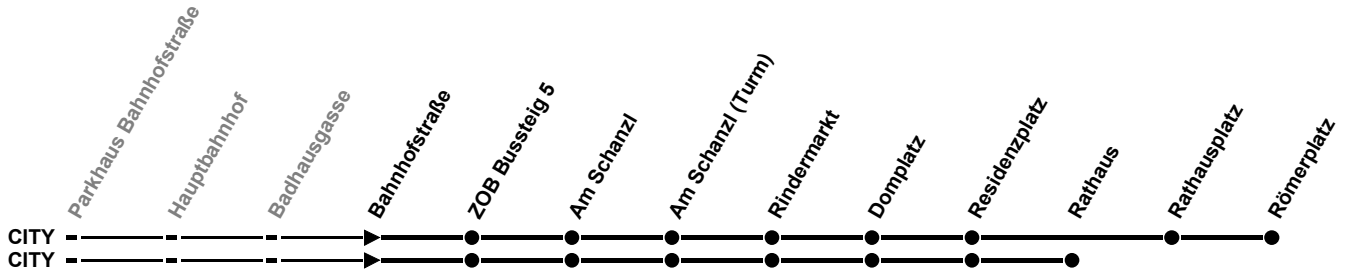

Haltestelle: Bahnhofstraße

Parkhaus Bahnhofstr. - ZOB - Rathaus - Römerplatz

CITY

Std.	Montag - Freitag	Std.	Samstag	Std.	Sonn- und Feiertag
6	32 47	6		6	
7	02 17 32 47	7	32 47	7	
8	02 17 32 47	8	02 17 32 47	8	
9	02 17 32	9	02 17 32 47	9	
10	02 32	10	02 17 32 47	10	
11	02 32 47	11	02 17 32 47	11	
12	02 17 32 47 ⁺	12	02 17 32 47	12	
13	02 17 32 47	13	02 17 32 47	13	
14	02 17 32 47	14	17 47	14	
15	02 17 32 47	15	17 47	15	
16	02 17 32 47	16	17 47	16	
17	02 17 32 47	17	17 47	17	
18	02 17 47	18	17 47	18	
19	17	19	17	19	

+: verkehrt nur bis zum Rathaus

Gültig ab 08.03.2020

Haltestelle: Römerplatz

Römerplatz - Rathaus - ZOB - Parkhaus Bahnhofstr.

CITY

Std.	Montag - Freitag	Std.	Samstag	Std.	Sonn- und Feiertag
6	42# 57#	6		6	
7	12# 27# 42# 57#	7	42 57	7	
8	12 27 42 57	8	12 27 42 57	8	
9	12 27 42	9	12 27 42 57	9	
10	12 42	10	12 27 42 57	10	
11	12 42 57	11	12 27 42 57	11	
12	12 27 42	12	12 27 42 57	12	
13	12 27 42 57	13	12 27 42 57	13	
14	12 27 42 57	14	27 57	14	
15	12 27 42 57	15	27 57	15	
16	12 27 42 57	16	27 57	16	
17	12 27 42 57	17	27 57	17	
18	12 27 57	18	27 57	18	
19	27	19	27	19	

#: verkehrt von der Nagelschmiedgasse direkt zum Parkhaus Bahnhofstr.
(fährt nicht über ZOB und Hauptbahnhof)

Gültig ab 08.03.2020